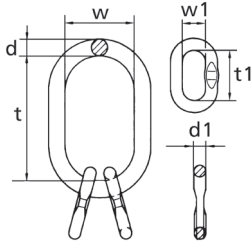

**Campanella tripla WT**

WT Enlarged master link assembly

Tipo Type	Catena Chain <b>3/4 br.</b> Ø mm	Portata WLL Kg	Dimensioni Dimensions						Peso Weight
			d mm	d1 mm	w mm	w1 mm	t mm	t1 mm	Kg
WT7	7	3150	19	13	75	25	135	54	1,16
WT8	8	4250	23	16	90	34	160	70	2,22
WT10	10	6700	27	18	100	40	180	85	3,36
WT13	13	11200	33	22	110	50	200	115	6,02
WT16	16	17000	36	26	140	65	260	140	9,94
VW 19-20	20	34100	50	33	190	70	350	150	22,8
VW 22	22	40000	50	36	190	75	350	170	25,1
VW 26	26	56000	60	40	200	80	400	170	36
VW 32	32	85000	70	50	250	100	460	200	62