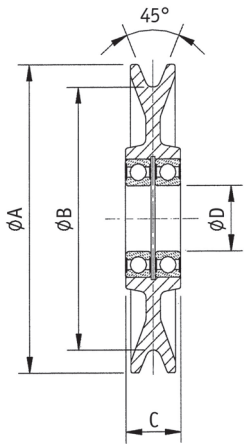

# PULEGGE STANDARD TIPO 1SB

senza supporto

STANDARD PULLEYS 1SB TYPE  
without support plates

## DATI TECNICI

TECHNICAL DATA

Protette con rivestimento elettrolitico di zinco.  
Assemblate con 2 cuscinetti  
Costruite in acciaio al carbonio.  
Electrogalvanized.  
Assembled with 2 bearings.  
Carbon steel.

Codice Code	Fune Rope Ø mm	Portata WLL		Dimensioni Dimensions				Cuscinetti Bearings	Peso Weight Kg
		ISO M4 t	ISO M5 t	A mm	B mm	C mm	D mm		
1SB022NC	8	2	1,6	175	152	34	30	6206-2RS	2,7
1SB032NC	9	2,5	2	200	172	36,5	35	6207-2RS	4,1
1SB042NC	10	3,2	2,5	210	180	38,5	40	6208-2RS	5,1
1SB052NC	11	4	3,2	235	200	43	50	6210-2RS	6,9
1SB062NC	12	6,3	5	270	228	48	60	6212-2RS	10,2
1SB072NC	13	6,3	5	297	257	48	60	6212-2RS	12,3
1SB082NC	14	10	8	330	280	56	80	6216-2RS	23,1
1SB092NC	16	10	8	375	320	56	80	6216-2RS	24,5
1SB102NC	18	12,5	10	425	355	64	90	6218-2RS	34
1SB0112NC	20	16	12,5	470	400	72	100	6220-2RS	45
1SB0122NC	22	20	16	510	440	80	110	6222-2RS	65
1SB0132NC	24	25	20	570	500	85	120	6224-2Z	115
1SB0142NC	26	32	25	630	550	85	130	6226-2Z	140