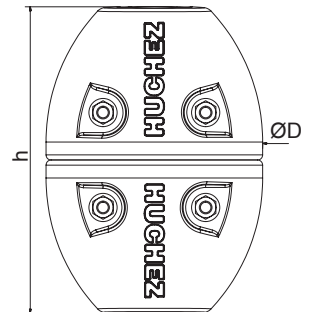

CONTRAPPESI TIPO CP

COUNTERWEIGHT CP TYPE

Tipo Type	Diametro fune Wire rope diameter	Dimensioni Dimensions			Peso Weight
		Ø mm	h mm	Ø D mm	
CP 3.6	3		115	85	4
CP 10	4 / 5 / 6		170	130	10
CP 20	7 / 8		340	130	20
CP 25	9 / 10		236	169	25
CP 50	11,5 / 13		472	169	50