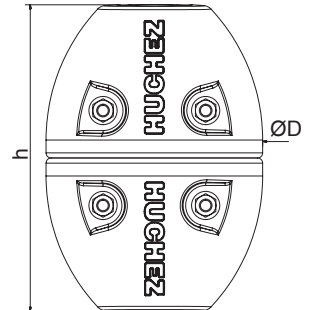

CONTRAPPESI TIPO CP

COUNTERWEIGHT CP TYPE

Tipo Type	Diametro fune Wire rope diameter	Dimensioni Dimensions			Peso Weight
		Ø mm	h mm	Ø D mm	
CP 3.6	3		115	85	4
CP 10	4 / 5 / 6		170	130	10
CP 20	7 / 8		340	130	20
CP 25	9 / 10		236	169	25
CP 50	11,5 / 13		472	169	50