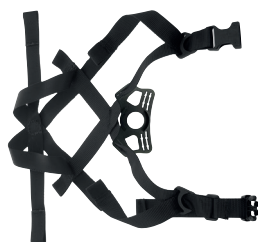

RICAMBI SERIE ARES

CA074501

Kit rotella per tutti i caschi della serie Ares (antecedenti al lotto 11-22)

CA074519

Kit rotella per tutti i caschi della serie Ares (successivi al lotto 11-22)

CA074502

Kit sottogola per Ares, Ares Air Pro, Ares MIPS (antecedenti al lotto 11-22)

CA074520

Kit sottogola per Ares, Ares Air Pro, Ares MIPS (successivi al lotto 11-22)

CA074508

Kit sottogola per Ares Air, Ares Air Plus (antecedenti al lotto 11-22)

CA074521

Kit sottogola per Ares Air, Ares Air Plus (successivi al lotto 11-22)

CA074522

Kit imbottitura tessile Air Comfort System, per tutti i caschi della serie Ares (eccetto Ares Mips)

CA074506

Kit imbottiture tessili per tutti i caschi della serie Ares (eccetto Ares MIPS)

CA074507

Kit imbottiture in espanso per tutti i caschi della serie Ares (eccetto Ares MIPS)

CA074503

Portalamпада per tutti i caschi della serie Ares (4 pz)

CA074505

Adattatore per taglie piccole per tutti i caschi della serie Ares (eccetto Ares MIPS)