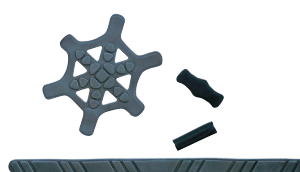

CA2069.02

Kit imbottiture per Silver Star
Work