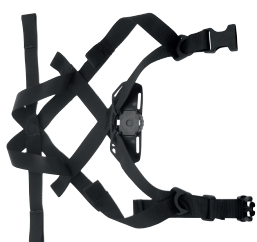

RICAMBI SERIE ARES

CA074501

Kit rotella per tutti i caschi della serie Ares (antecedenti al lotto 11-22)

CA074519

Kit rotella per tutti i caschi della serie Ares (successivi al lotto 11-22)

CA074502

Kit sottogola per Ares, Ares Air Pro, Ares MIPS (antecedenti al lotto 11-22)

CA074520

Kit sottogola per Ares, Ares Air Pro, Ares MIPS (successivi al lotto 11-22)

CA074508

Kit sottogola per Ares Air, Ares Air Plus (antecedenti al lotto 11-22)

CA074521

Kit sottogola per Ares Air, Ares Air Plus (successivi al lotto 11-22)

CA074522

Kit imbottitura tessile Air Comfort System, per tutti i caschi della serie Ares (eccetto Ares Mips)

CA074506

Kit imbottiture tessili per tutti i caschi della serie Ares (eccetto Ares MIPS)

CA074507

Kit imbottiture in espanso per tutti i caschi della serie Ares (eccetto Ares MIPS)

CA074503

Portalamпада per tutti i caschi della serie Ares (4 pz)

CA074505

Adattatore per taglie piccole per tutti i caschi della serie Ares (eccetto Ares MIPS)