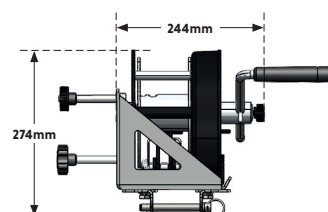

PORTX WINCH PTXW-20

Argano per sollevamento persone e materiali

- L'argano Lifting PortX è stato progettato per offrire una soluzione di sollevamento affidabile e certificata per il trasporto di persone.
- Se abbinato al sistema di soccorso PortX Rescue, il sistema offre agli operatori una soluzione completa sia per la protezione anticaduta che per il sollevamento di persone.
- Conforme alla norma EN 1496:2017 Classe A se utilizzato con il sistema di sollevamento PortX Rescue SRL.
- La capacità di carico di 140 kg offre un'ampia capacità di sollevamento per tutte le applicazioni di sollevamento persone.
- La capacità di carico di 300 kg consente un sollevamento affidabile di carichi leggeri, supportando le soluzioni di accesso dell'operatore.
- Il sistema di sblocco del tamburo consente di svolgere velocemente la fune quando non è applicato un carico.
- Il rullo di pressione del tamburo integrato garantisce un avvolgimento uniforme e riduce al minimo gli aggrovigliamenti.
- La maniglia a lunghezza regolabile offre sollevamenti più rapidi per carichi leggeri e una maggiore leva per carichi più pesanti.
- Bassa forza di azionamento della manovella di 15 daN per un sollevamento agevole in tutte le attività.
- 20 m di cavo in acciaio inossidabile offrono una lunghezza sufficiente per la maggior parte delle applicazioni.
- Robusto corpo in acciaio e tamburo zincato per garantire una lunga durata in ambienti difficili.
- Il doppio fermacavo assicura che il cavo sia tenuto saldamente in posizione in tutte le situazioni.
- Azionamento tramite meccanismo a ingranaggi cilindrici con freno a pressione di carico.

Codice	Lunghezza del cavo m	Diametro del cavo mm	Portata kg	Peso kg
PTXW-20	20	6	300	14

Strati di fune	Lunghezza fune e portata ad ogni strato		
	Lunghezza fune m	Portata max persone kg	Portata max materiale kg
1	1,9	140	300
2	4,5	140	300
3	7,8	140	300
4	11,2	140	300
5	15,3	140	300
6	19,4	140	300