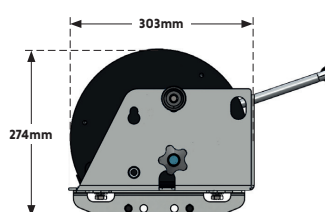

PORTX WINCH PTXW-20

Argano per sollevamento persone e materiali

- L'argano Lifting PortX è stato progettato per offrire una soluzione di sollevamento affidabile e certificata per il trasporto di persone.
- Se abbinato al sistema di soccorso PortX Rescue, il sistema offre agli operatori una soluzione completa sia per la protezione anticaduta che per il sollevamento di persone.
- Conforme alla norma EN 1496:2017 Classe A se utilizzato con il sistema di sollevamento PortX Rescue SRL.
- La capacità di carico di 140 kg offre un'ampia capacità di sollevamento per tutte le applicazioni di sollevamento persone.
- La capacità di carico di 300 kg consente un sollevamento affidabile di carichi leggeri, supportando le soluzioni di accesso dell'operatore.
- Il sistema di sblocco del tamburo consente di svolgere velocemente la fune quando non è applicato un carico.
- Il rullo di pressione del tamburo integrato garantisce un avvolgimento uniforme e riduce al minimo gli aggrovigliamenti.
- La maniglia a lunghezza regolabile offre sollevamenti più rapidi per carichi leggeri e una maggiore leva per carichi più pesanti.
- Bassa forza di azionamento della manovella di 15 daN per un sollevamento agevole in tutte le attività.
- 20 m di cavo in acciaio inossidabile offrono una lunghezza sufficiente per la maggior parte delle applicazioni.
- Robusto corpo in acciaio e tamburo zincato per garantire una lunga durata in ambienti difficili.
- Il doppio fermacavo assicura che il cavo sia tenuto saldamente in posizione in tutte le situazioni.
- Azionamento tramite meccanismo a ingranaggi cilindrici con freno a pressione di carico.

Codice	Lunghezza del cavo m	Diametro del cavo mm	Portata kg	Peso kg
PTXW-20	20	6	300	14

Strati di fune	Lunghezza fune e portata ad ogni strato		
	Lunghezza fune m	Portata max persone kg	Portata max materiale kg
1	1,9	140	300
2	4,5	140	300
3	7,8	140	300
4	11,2	140	300
5	15,3	140	300
6	19,4	140	300