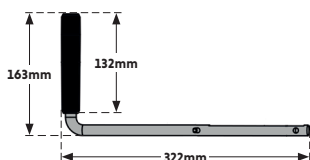

PORTX WINCH PTXW-20

Argano per sollevamento persone e materiali

- L'argano Lifting PortX è stato progettato per offrire una soluzione di sollevamento affidabile e certificata per il trasporto di persone.
- Se abbinato al sistema di soccorso PortX Rescue, il sistema offre agli operatori una soluzione completa sia per la protezione anticaduta che per il sollevamento di persone.
- Conforme alla norma EN 1496:2017 Classe A se utilizzato con il sistema di sollevamento PortX Rescue SRL.
- La capacità di carico di 140 kg offre un'ampia capacità di sollevamento per tutte le applicazioni di sollevamento persone.
- La capacità di carico di 300 kg consente un sollevamento affidabile di carichi leggeri, supportando le soluzioni di accesso dell'operatore.
- Il sistema di sblocco del tamburo consente di svolgere velocemente la fune quando non è applicato un carico.
- Il rullo di pressione del tamburo integrato garantisce un avvolgimento uniforme e riduce al minimo gli aggrovigliamenti.
- La maniglia a lunghezza regolabile offre sollevamenti più rapidi per carichi leggeri e una maggiore leva per carichi più pesanti.
- Bassa forza di azionamento della manovella di 15 daN per un sollevamento agevole in tutte le attività.
- 20 m di cavo in acciaio inossidabile offrono una lunghezza sufficiente per la maggior parte delle applicazioni.
- Robusto corpo in acciaio e tamburo zincato per garantire una lunga durata in ambienti difficili.
- Il doppio fermacavo assicura che il cavo sia tenuto saldamente in posizione in tutte le situazioni.
- Azionamento tramite meccanismo a ingranaggi cilindrici con freno a pressione di carico.

Codice	Lunghezza del cavo m	Diametro del cavo mm	Portata kg	Peso kg
PTXW-20	20	6	300	14

Strati di fune	Lunghezza fune e portata ad ogni strato		
	Lunghezza fune m	Portata max persone kg	Portata max materiale kg
1	1,9	140	300
2	4,5	140	300
3	7,8	140	300
4	11,2	140	300
5	15,3	140	300
6	19,4	140	300