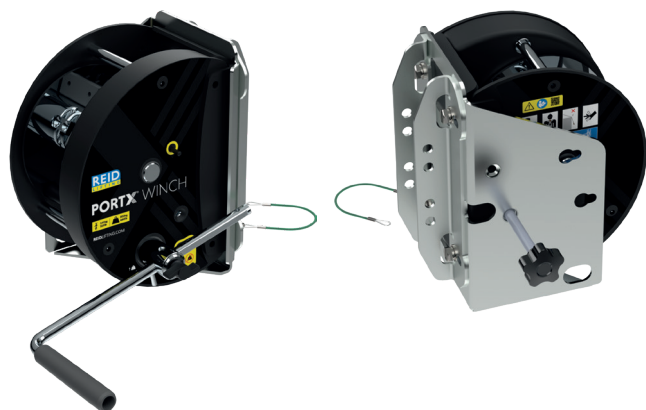

PORTX WINCH PTXW-20

Argano per sollevamento persone e materiali

- L'argano Lifting PortX è stato progettato per offrire una soluzione di sollevamento affidabile e certificata per il trasporto di persone.
- Se abbinato al sistema di soccorso PortX Rescue, il sistema offre agli operatori una soluzione completa sia per la protezione anticaduta che per il sollevamento di persone.
- Conforme alla norma EN 1496:2017 Classe A se utilizzato con il sistema di sollevamento PortX Rescue SRL.
- La capacità di carico di 140 kg offre un'ampia capacità di sollevamento per tutte le applicazioni di sollevamento persone.
- La capacità di carico di 300 kg consente un sollevamento affidabile di carichi leggeri, supportando le soluzioni di accesso dell'operatore.
- Il sistema di sblocco del tamburo consente di svolgere velocemente la fune quando non è applicato un carico.
- Il rullo di pressione del tamburo integrato garantisce un avvolgimento uniforme e riduce al minimo gli aggrovigliamenti.
- La maniglia a lunghezza regolabile offre sollevamenti più rapidi per carichi leggeri e una maggiore leva per carichi più pesanti.
- Bassa forza di azionamento della manovella di 15 daN per un sollevamento agevole in tutte le attività.
- 20 m di cavo in acciaio inossidabile offrono una lunghezza sufficiente per la maggior parte delle applicazioni.
- Robusto corpo in acciaio e tamburo zincato per garantire una lunga durata in ambienti difficili.
- Il doppio fermacavo assicura che il cavo sia tenuto saldamente in posizione in tutte le situazioni.
- Azionamento tramite meccanismo a ingranaggi cilindrici con freno a pressione di carico.

Codice	Lunghezza del cavo m	Diametro del cavo mm	Portata kg	Peso kg
PTXW-20	20	6	300	14

Strati di fune	Lunghezza fune e portata ad ogni strato		
	Lunghezza fune m	Portata max persone kg	Portata max materiale kg
1	1,9	140	300
2	4,5	140	300
3	7,8	140	300
4	11,2	140	300
5	15,3	140	300
6	19,4	140	300