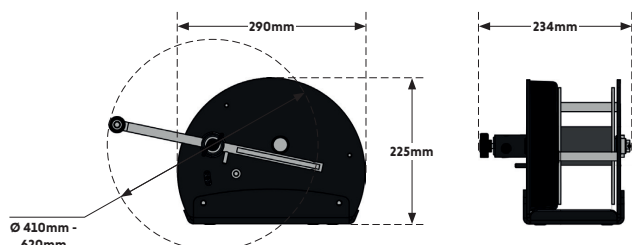

PORTX WINCH PTXW-20

Argano per sollevamento persone e materiali

- L'argano Lifting PortX è stato progettato per offrire una soluzione di sollevamento affidabile e certificata per il trasporto di persone.
- Se abbinato al sistema di soccorso PortX Rescue, il sistema offre agli operatori una soluzione completa sia per la protezione anticaduta che per il sollevamento di persone.
- Conforme alla norma EN 1496:2017 Classe A se utilizzato con il sistema di sollevamento PortX Rescue SRL.
- La capacità di carico di 140 kg offre un'ampia capacità di sollevamento per tutte le applicazioni di sollevamento persone.
- La capacità di carico di 300 kg consente un sollevamento affidabile di carichi leggeri, supportando le soluzioni di accesso dell'operatore.
- Il sistema di sblocco del tamburo consente di svolgere velocemente la fune quando non è applicato un carico.
- Il rullo di pressione del tamburo integrato garantisce un avvolgimento uniforme e riduce al minimo gli aggrovigliamenti.
- La maniglia a lunghezza regolabile offre sollevamenti più rapidi per carichi leggeri e una maggiore leva per carichi più pesanti.
- Bassa forza di azionamento della manovella di 15 daN per un sollevamento agevole in tutte le attività.
- 20 m di cavo in acciaio inossidabile offrono una lunghezza sufficiente per la maggior parte delle applicazioni.
- Robusto corpo in acciaio e tamburo zincato per garantire una lunga durata in ambienti difficili.
- Il doppio fermacavo assicura che il cavo sia tenuto saldamente in posizione in tutte le situazioni.
- Azionamento tramite meccanismo a ingranaggi cilindrici con freno a pressione di carico.

Codice	Lunghezza del cavo m	Diametro del cavo mm	Portata kg	Peso kg
PTXW-20	20	6	300	14

Strati di fune	Lunghezza fune e portata ad ogni strato		
	Lunghezza fune m	Portata max persone kg	Portata max materiale kg
1	1,9	140	300
2	4,5	140	300
3	7,8	140	300
4	11,2	140	300
5	15,3	140	300
6	19,4	140	300